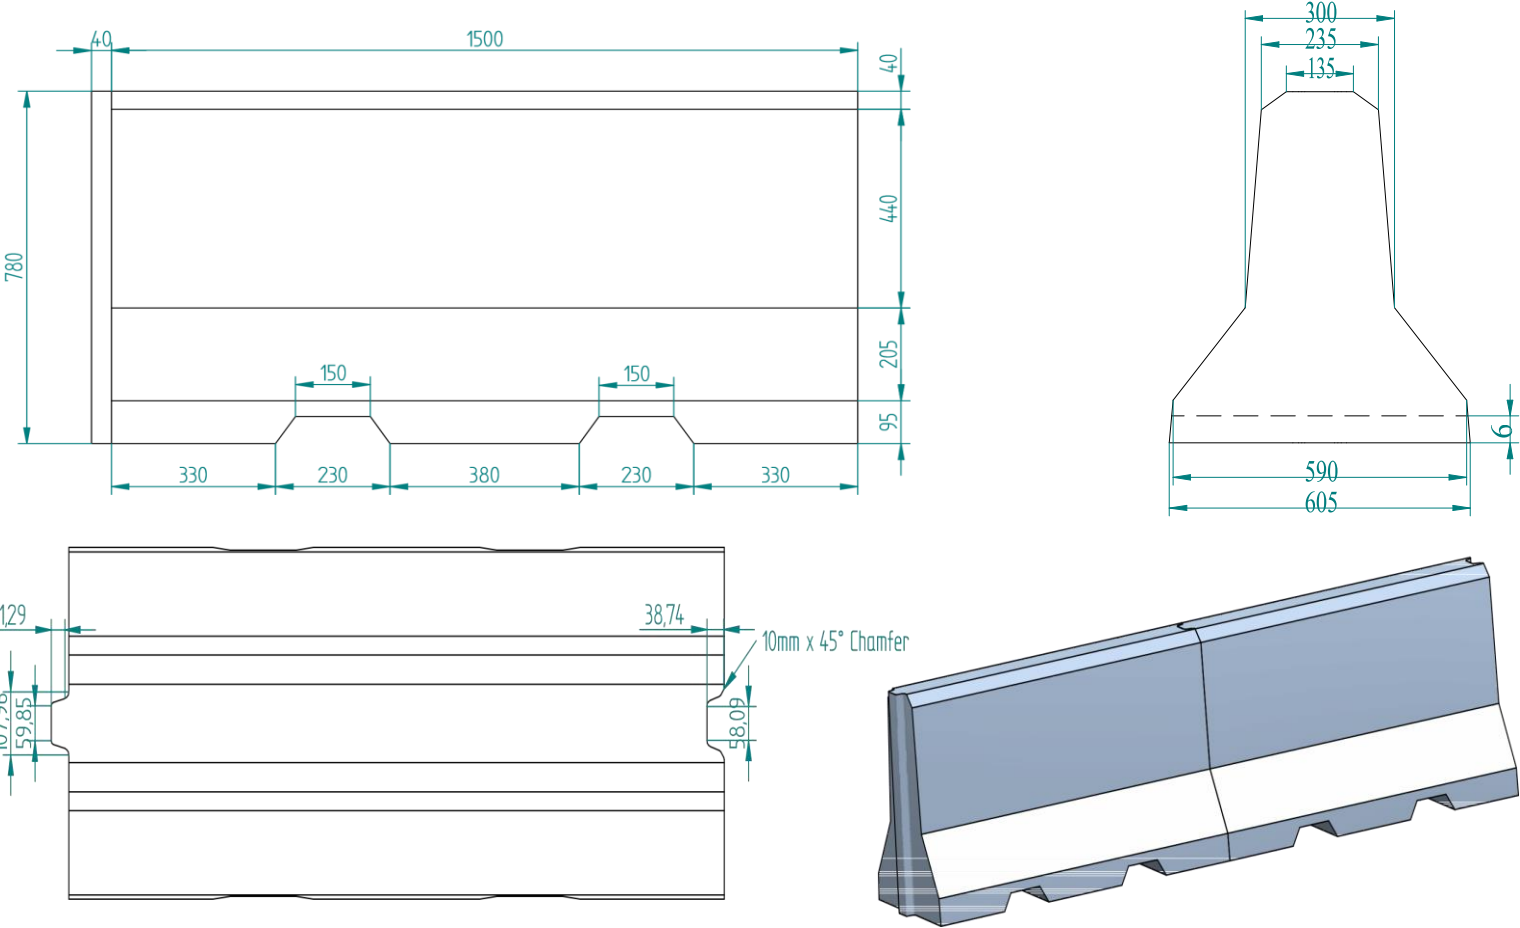

Jersey Barrier Mon Technical Details

Mona Precast

Tel: 01248 421772 www.monaprecast.com